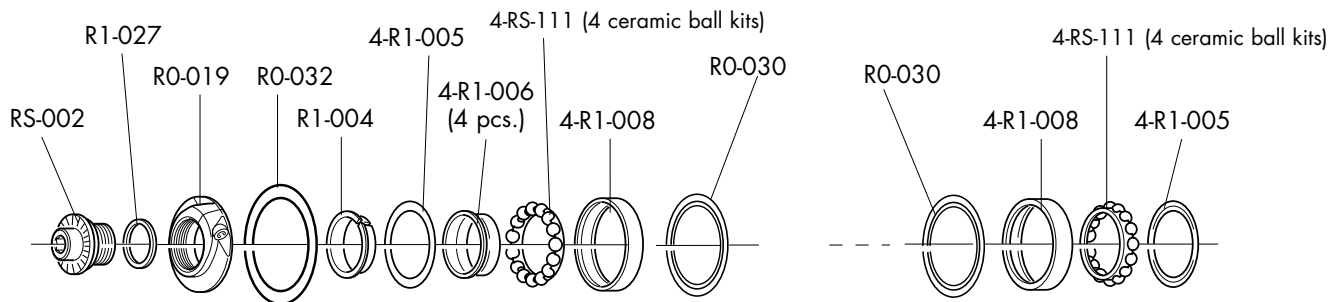

RACING ZERO™

REAR HUB/MOZZO POSTERIORE/MOYEU ARRIERE

RS-005 (RL tipo Campy 9-10-11 / Campy 9-10-11 type FW)
RS-013 (RL tipo HG 8-9-10 / HG 8-9-10 type FW)