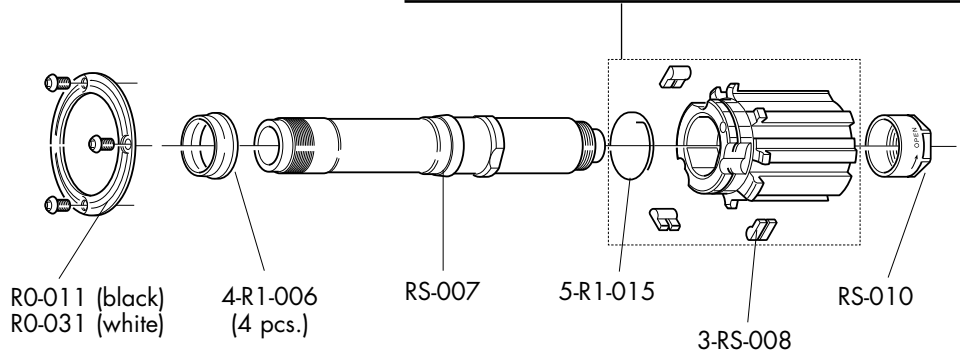

RS-005 (RL tipo Campy 9-10-11 / Campy 9-10-11 type FW)
RS-013 (RL tipo HG 8-9-10 / HG 8-9-10 type FW)