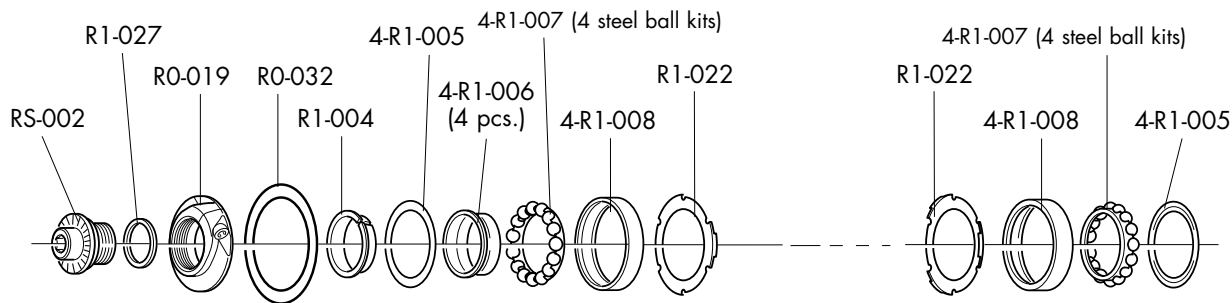

RACING 1™

REAR HUB/MOZZO POSTERIORE/MOYEU ARRIERE

RS-005 (RL tipo Campy 9-10-11 / Campy 9-10-11 type FW)
RS-013 (RL tipo HG 8-9-10 / HG 8-9-10 type FW)

**RS-100
KIT MOZZO / HUB KIT**

- 2 x R1-005
- 2 x R1-006
- 2 x R1-008
- 2 x R1-007