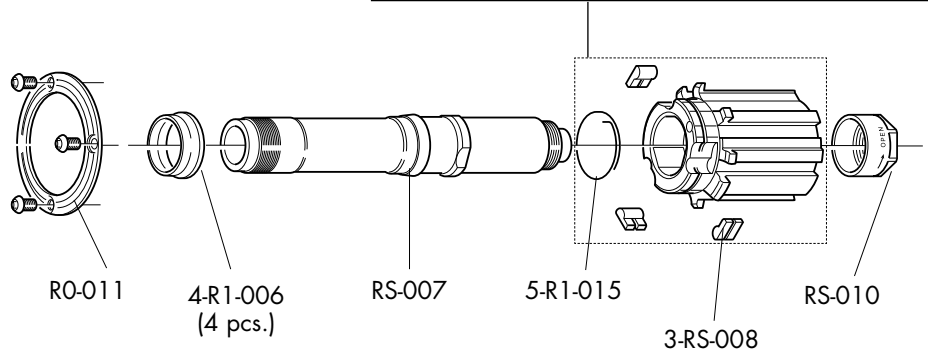

RS-005 (RL tipo Campy 9-10-11 / Campy 9-10-11 type FW)
RS-013 (RL tipo HG 8-9-10 / HG 8-9-10 type FW)