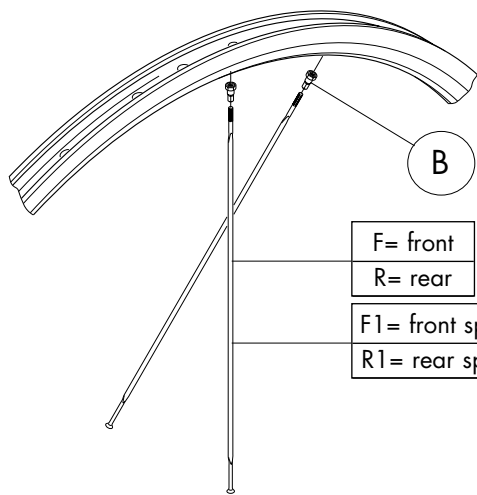

RS-013 (RL tipo HG 8-9-10 / HG 8-9-10 type FW)

RS-100 KIT MOZZO / HUB KIT

- 2 x R1-005
- 2 x R1-006
- 2 x R1-008
- 2 x R1-007

RACING 5™ clincher

RIMS & SPOKES/CERCHI E RAGGI/JANTES ET RAYONS

F= front
R= rear